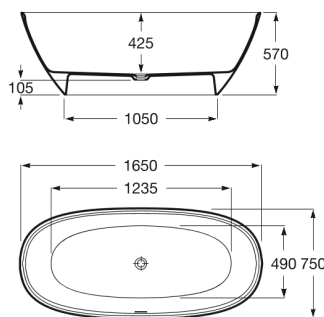

**ARIANE**

**Baignoire îlot en Stonex®**

**DIMENSIONS**

Longueur 1650 mm  
 Largeur 750 mm  
 Hauteur 570 mm

**COULEURS ET FINITIONS**

00 Blanc

**23766 MAD**

**DESSINS TECHNIQUES**

**CARACTÉRISTIQUES**

- Capacité (L): 240
- Capacité (en nombre de personnes): 1
- Diamètre du vidage (mm): 52
- Forme: Oval
- Hauteur intérieure (mm): 425
- Longueur intérieure (mm): 1235
- Matériau: STONEX®
- Poids (Kg): 106
- Profondeur intérieure (mm): 490
- Type d'installation: Indépendant
- Vidage: Inclus