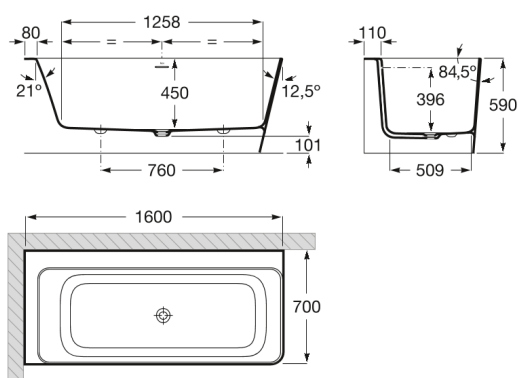

ONA

Baignoire asymétrique angle gauche en stonex

DIMENSIONS

Longueur 1600 mm
 Largeur 700 mm
 Hauteur 590 mm

COULEURS ET FINITIONS

34359 MAD

DESSINS TECHNIQUES

CARACTÉRISTIQUES

- Capacité (L): 263
- Capacité (en nombre de personnes): 2
- Diamètre du vidage (mm): 52
- Forme: D'angle asymétrique
- Hauteur intérieure (mm): 450
- Longueur intérieure (mm): 1258
- Matériau: STONEX®
- Profondeur intérieure (mm): 509
- Type d'installation: Avec tablier en L à gauche
- Type de fond antidérapant: Intégré
- Vidage: Inclus