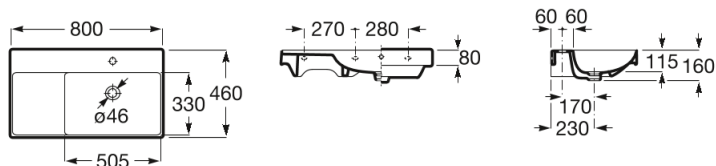

ONA

Lavabo mural à droite

DIMENSIONS

Longueur 800 mm
 Largeur 460 mm
 Hauteur 160 mm

COULEURS ET FINITIONS

 00 Blanc

2873 MAD

DESSINS TECHNIQUES

CARACTÉRISTIQUES

- Asymétrique
- Capacité de la cuve (L): 6,9
- Forme: Rectangulaire
- Forme interne: Rectangulaire
- Kit de fixations: Inclus
- Matériau: FINECERAMIC®
- Poids (Kg): 23
- Position de la cuve: A droite
- Position de la tablette: A gauche
- Tablette intégrée
- Trou pour la robinetterie: 1 trou au centre
- Type d'installation: Autoportant

SOUVENT ACHETÉS ENSEMBLE

Ona mitigeur de lavabo monotrou corps lisse, avec vidage clic-clac, ouverte sur l'eau froide graphite brossé

5A3A9E..0

Lavabo monotrou Mezzo corps lisse, livré avec vidage clic-clac et flexibles d'alimentation Ouverture sur l'eau froide