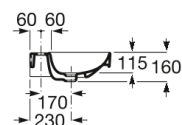

ONA

Lavabo mural

DIMENSIONS

Longueur 1000 mm
 Largeur 460 mm
 Hauteur 160 mm

COULEURS ET FINITIONS

 00 Blanc

3336 MAD

DESSINS TECHNIQUES

CARACTÉRISTIQUES

Capacité de la cuve (L): 8,7

Forme: Rectangulaire

Forme interne: Rectangulaire

Kit de fixations: Inclus

Matériau: FINECERAMIC®

Poids (Kg): 23

Position de la cuve: Centrale

Position de la tablette: Des deux côtés

Tablette intégrée

Trou pour la robinetterie: 1 trou au centre

Type d'installation: Autoportant

SOUVENT ACHETÉS ENSEMBLE

Colonne 190x155x720

337470..0

Demi colonne

337471..0

Lavabo monotrou Mezzo
corps lisse, livré avec
vidage clic-clac et flexibles
d' alimentation
Ouverture sur l' eau
froide

5A3C9E..0

Plateau à poser

817670..0

Vidage clic clac ø 65 mm

5054015..

Robinet d'arrêt carré
chrome 1/2" - 1/2"