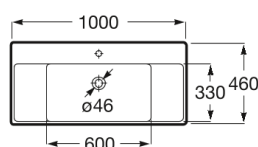

ONA

Lavabo mural

DIMENSIONS

Longueur 1000 mm
 Largeur 460 mm
 Hauteur 160 mm

COULEURS ET FINITIONS

 00 Blanc

3336 MAD

DESSINS TECHNIQUES

CARACTÉRISTIQUES

Capacité de la cuve (L): 8,7

Forme: Rectangulaire

Forme interne: Rectangulaire

Kit de fixations: Inclus

Matériau: FINECERAMIC®

Poids (Kg): 23

Position de la cuve: Centrale

Position de la tablette: Des deux côtés

Tablette intégrée

Trou pour la robinetterie: 1 trou au centre

Type d'installation: Autoportant

SOUVENT ACHETÉS ENSEMBLE

Colonne 190x155x720

337470..0

Demi colonne

337471..0

Lavabo monotrou Mezzo
corps lisse, livré avec
vidage clic-clac et flexibles
d' alimentation
Ouverture sur l' eau
froide

5A3C9E..0

Plateau à poser

817670..0

Vidage clic clac ø 65 mm

5054015..

Robinet d'arrêt carré
chrome 1/2" - 1/2"