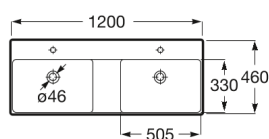

ONA

Lavabo double mural

DIMENSIONS

Longueur	1200 mm
Largeur	460 mm
Hauteur	160 mm

COULEURS ET FINITIONS

00 Blanc

3706 MAD

DESSINS TECHNIQUES

CARACTÉRISTIQUES

Capacité de la cuve (L): 6,8

Forme: Rectangulaire

Forme interne: Rectangulaire

Kit de fixations: Inclus

Lavabo double

Matériau: FINECERAMIC ®

Poids (Kg): 34