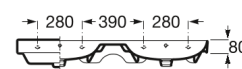

ONA

Lavabo double mural

DIMENSIONS

Longueur	1200 mm
Largeur	460 mm
Hauteur	160 mm

COULEURS ET FINITIONS

00 Blanc

3706 MAD

DESSINS TECHNIQUES

CARACTÉRISTIQUES

Capacité de la cuve (L): 6,8

Forme: Rectangulaire

Forme interne: Rectangulaire

Kit de fixations: Inclus

Lavabo double

Matériau: FINECERAMIC ®

Poids (Kg): 34

Position de la cuve: Centrale

Tablette intégrée

Type d'installation: Autoportant

SOUVENT ACHETÉS ENSEMBLE

Lavabo monotrou Mezzo corps lisse, livré avec vidage clic-clac et flexibles d'alimentation Ouverture sur l'eau froide