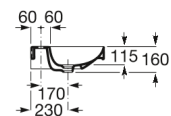

ONA

Lavabo double mural

DIMENSIONS

Longueur	1200 mm
Largeur	460 mm
Hauteur	160 mm

COULEURS ET FINITIONS

00 Blanc

3706 MAD

DESSINS TECHNIQUES

CARACTÉRISTIQUES

Capacité de la cuve (L): 6,8

Forme: Rectangulaire

Forme interne: Rectangulaire

Kit de fixations: Inclus

Lavabo double

Matériau: FINECERAMIC ®

Poids (Kg): 34