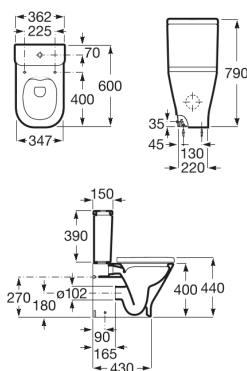

THE GAP

Cuvette compacte duale sans bride, fixations murales.

DIMENSIONS

Longueur	362 mm
Largeur	600 mm
Hauteur	790 mm

COULEURS ET FINITIONS

CARACTÉRISTIQUES

- Forme: Carrée
- Sur pied
- Système d'évacuation: À chasse directe
- Type d'installation: Au sol
- Type d'évacuation: Duale (vario)

DESSINS TECHNIQUES

WC compact

SOUVENT ACHETÉS ENSEMBLE

SQUARE - Réservoir murale alimentation inférieur avec mécanisme 3/4,5 litres

341470..0

SQUARE - Abattant double slim frein de chute en Urea déclinable