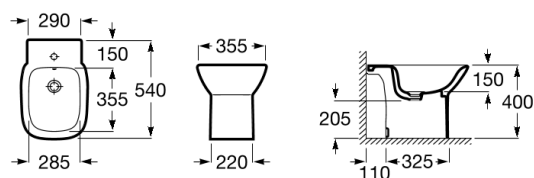

DEBBA

Bidet en porcelaine

DIMENSIONS

| | |
|----------|--------|
| Longueur | 355 mm |
| Largeur | 540 mm |
| Hauteur | 400 mm |

COULEURS ET FINITIONS

00 Blanc

794 MAD

DESSINS TECHNIQUES

CARACTÉRISTIQUES

Distance entre les alimentations en eau (mm): 150

Forme: Carrée

Hauteur de l'alimentation en eau (mm): 180

Kit de fixations: Inclus

Trou pour la robinetterie: 1 trou

Type d'installation: Sur pied