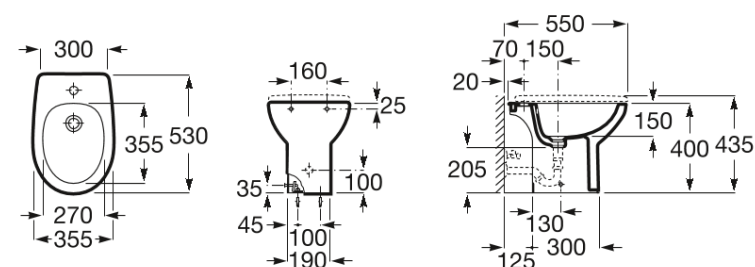

VICTORIA

Bidet au sol

DIMENSIONS

Longueur	355 mm
Largeur	530 mm
Hauteur	435 mm

COULEURS ET FINITIONS

00 Blanc

623 MAD

DESSINS TECHNIQUES

CARACTÉRISTIQUES

- Capacité du bidet (L): 4
- Forme: Ronde
- Kit de fixations: Inclus
- Trou pour la robinetterie: 1 trou
- Type d'installation: Sur pied
- Weight (Kg): 16

SOUVENT ACHETÉS ENSEMBLE

Abattant pour bidet