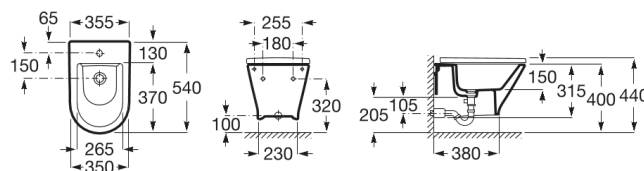

THE GAP

ROUND- Bidet suspendu

DIMENSIONS

Longueur 355 mm
 Largeur 540 mm
 Hauteur 440 mm

COULEURS ET FINITIONS

00 Blanc

1806 MAD

DESSINS TECHNIQUES

CARACTÉRISTIQUES

Capacité du bidet (L): 6,3

Forme: Ronde

Kit de fixations: Inclus

Sur pied

Trou pour la robinetterie: 1 trou

Type d'installation: Suspendu

Weight (Kg): 21