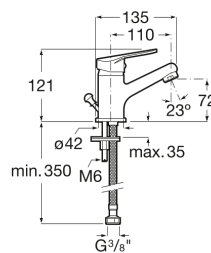

ADELE

Mitigeur lavabo sans vidage

366 MAD

DESSINS TECHNIQUES

**CARACTÉRISTIQUES**

Finition: Chromé

Lieux d'installation: Lavabo

Type d'installation: Sur plan

Type de robinetterie: Mitigeur

Adele

Design neutre, lignes simples, formes harmonieuses. Adele combine avec tout type d'architectures d'intérieur, quel que soit le style. Une collection de porcelaine et de mobilier hautement versatile, idéale pour renouveler la vie de la salle de bains avec la certitude que son design perdurera dans le temps.