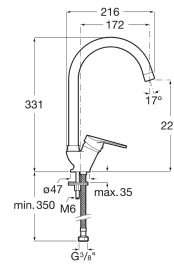

ADELE

Mitigeur évier

539 MAD

DESSINS TECHNIQUES

**CARACTÉRISTIQUES**

Finition: Chromé

Lieux d'installation: Evier

Type d'installation: Mural

Type de robinetterie: Mitigeur

Adele

Design neutre, lignes simples, formes harmonieuses. Adele combine avec tout type d'architectures d'intérieur, quel que soit le style. Une collection de porcelaine et de mobilier hautement versatile, idéale pour renouveler la vie de la salle de bains avec la certitude que son design perdurera dans le temps.