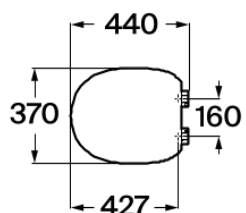

CARMEN

Abattant double laqué frein de chute " Silencio" en Supralit®

DIMENSIONS

Longueur	440 mm
Largeur	370 mm
Hauteur	45 mm

COULEURS ET FINITIONS

00 Blanc

1300 MAD

DESSINS TECHNIQUES

CARACTÉRISTIQUES

Ceramics bowl width (mm): 370

Compatible avec: WC

DistanceFrontToHoles: 435

Forme: Ronde

LengthBetweenHoles: 160

Supralit®

Antibactérien