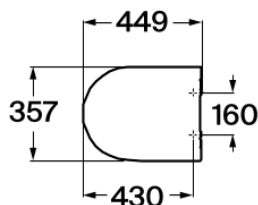

THE GAP

ROUND - Abattant frein de chute "silencio" supralit

DIMENSIONS

Longueur	449 mm
Largeur	357 mm
Hauteur	47 mm

COULEURS ET FINITIONS

00 Blanc

710 MAD

DESSINS TECHNIQUES

CARACTÉRISTIQUES

- Ceramics bowl width (mm): 350
- Compatible avec: WC
- DistanceFrontToHoles: 430
- Forme: Ronde
- LengthBetweenHoles: 160
- Matériau des charnières: Acier inoxydable
- Quick release

Antibactérien