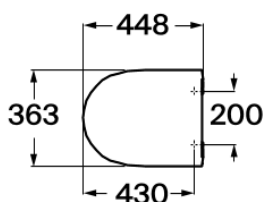

### DIMENSIONS

Longueur	448 mm
Largeur	363 mm
Hauteur	46 mm

### CARACTÉRISTIQUES

Ceramics bowl width (mm): 360

Compatible avec: WC

DistanceFrontToHoles: 430

EasyFix

Forme: Ronde

LengthBetweenHoles: 200

Matériau des charnières: Acier inoxydable