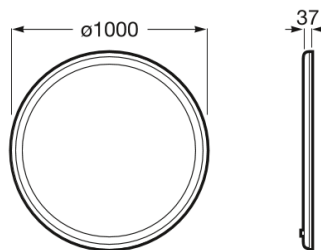

Plaque antibuée incluse