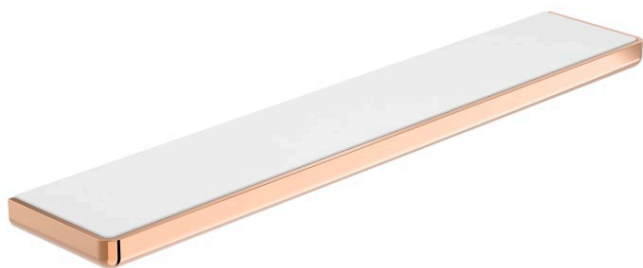

**TEMPO****Tempo tablette 600 mm graphite brossé**

## DIMENSIONS

Longueur 600 mm  
Largeur 110 mm

## COULEURS ET FINITIONS

RG Rose gold

**1337 MAD**

## Tempo

Une collection complète d'accessoires avec un design minimaliste. Idéal pour les espaces de bain urbains, élégants et modernes. Les finitions sont conçues pour avoir une longue durée de vie grâce à leur résistance et leurs excellentes propriétés anti-corrosion. Les accessoires fixés au mur peuvent être facilement fixés avec des vis. Un kit d'installation est inclus avec les produits.