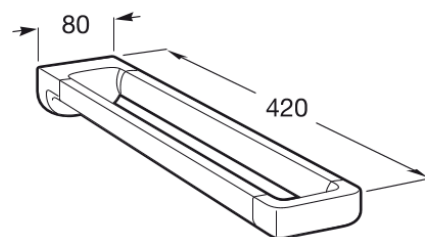

TEMPO

Tempo porte-serviettes double graphite brossé

2007 MAD

DESSINS TECHNIQUES

CARACTÉRISTIQUES

Lieux d'installation: A droite, A gauche

Tempo

Une collection complète d'accessoires avec un design minimaliste. Idéal pour les espaces de bain urbains, élégants et modernes. Les finitions sont conçues pour avoir une longue durée de vie grâce à leur résistance et leurs excellentes propriétés anti-corrosion. Les accessoires fixés au mur peuvent être facilement fixés avec des vis. Un kit d'installation est inclus avec les produits.