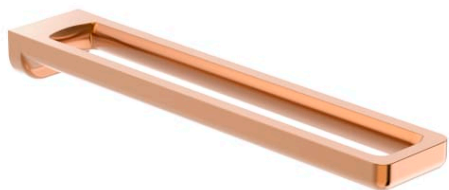

TEMPO

Tempo porte-serviettes double graphite brossé

2007 MAD

DESSINS TECHNIQUES

CARACTÉRISTIQUES

Lieux d'installation: A droite, A gauche

Tempo

Une collection complète d'accessoires avec un design minimaliste. Idéal pour les espaces de bain urbains, élégants et modernes. Les finitions sont conçues pour avoir une longue durée de vie grâce à leur résistance et leurs excellentes propriétés anti-corrosion. Les accessoires fixés au mur peuvent être facilement fixés avec des vis. Un kit d'installation est inclus avec les produits.