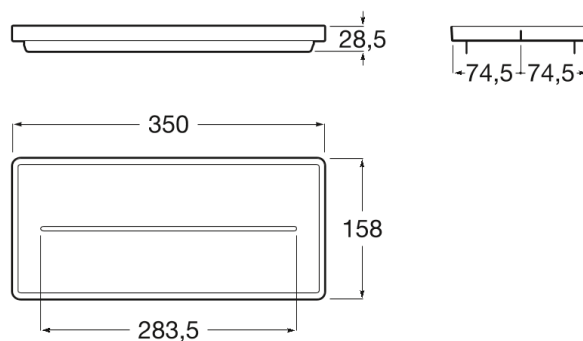

ONA

Plateau à poser

DIMENSIONS

Longueur 350 mm
 Largeur 158 mm
 Hauteur 29 mm

COULEURS ET FINITIONS

173 MAD

DESSINS TECHNIQUES

CARACTÉRISTIQUES

Finition: Mat

Matériau: Plastique

Type d'installation: À encastrer par-dessus

SOUVENT ACHETÉS ENSEMBLE

Lavabo mural à droite

327688..0

Lavabo mural gauche

327689..0