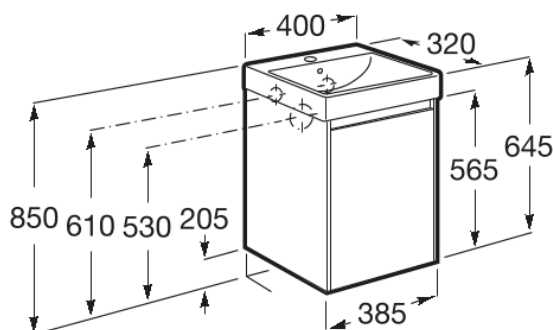

ONA

Unik (Solution Meuble 1 porte + Lavabo)

DIMENSIONS

Longueur	400 mm
Largeur	320 mm
Hauteur	645 mm

COULEURS ET FINITIONS

513 Vert Mat

5503 MAD

DESSINS TECHNIQUES

CARACTÉRISTIQUES

Armoire de toilette / Ouverture de la porte à gauche

Basin Position: Central

Dimensions / Lavabo et meuble / Largeur (mm): 320

Dimensions / Lavabo et meuble / Longueur (mm): 400

Dimensions / Lavabo et meuble/ Hauteur (mm): 645

Installation de la robinetterie: Sur le lavabo

La forme du lavabo: Square

Lavabo / Trous pour la robinetterie: 1 Trou au centre

Matériau / Lavabo: FINECERAMIC ®

Matériau / Meuble base: MDF

Meuble base / Combinaison des portes et tiroirs: 1 Porte