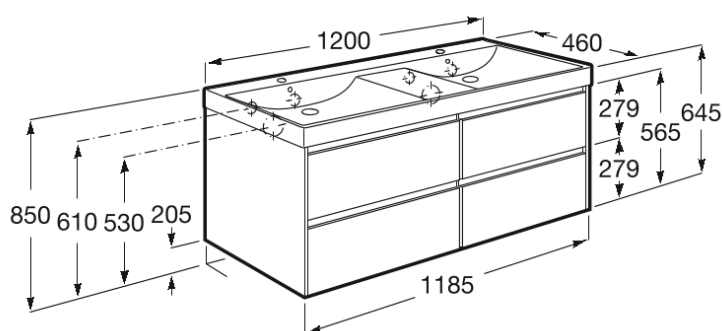

ONA

Unik (Solution Meuble 4 tiroirs + Double Lavabo)

DIMENSIONS

Longueur	1200 mm
Largeur	460 mm
Hauteur	645 mm

COULEURS ET FINITIONS

513 Vert Mat

14423 MAD

DESSINS TECHNIQUES

CARACTÉRISTIQUES

Dimensions / Lavabo et meuble / Largeur (mm): 460

Dimensions / Lavabo et meuble / Longueur (mm): 1200

Dimensions / Lavabo et meuble/ Hauteur (mm): 645

Installation de la robinetterie: Sur le lavabo

La forme du lavabo: Square

Lavabo / Double vasque

Lavabo / Position de la tablette: Des deux côtés

Lavabo / Tablette intégrée

Lavabo / Trous pour la robinetterie: 2 Trous

Matériau / Lavabo: FINECERAMIC®

Matériau / Meuble base: MDF