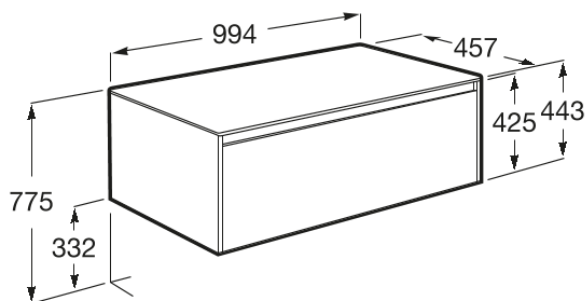

ONA

Meuble 1 tiroir pour vasque à poser

DIMENSIONS

Longueur	994 mm
Largeur	457 mm
Hauteur	443 mm

COULEURS ET FINITIONS

7189 MAD

DESSINS TECHNIQUES

CARACTÉRISTIQUES

Combinaison des portes et des tiroirs: 1 Tiroir

Matériau: MDF

Structure du meuble: Tiroirs

Système d'ouverture et de fermeture: Tiroirs avec fermeture amortie

Type d'installation: Suspendu

Type de lavabo: Vasque