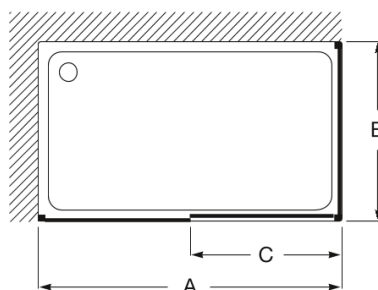

BRISA

LF-C - Panneau fixe latéral à installer avec une paroi de douche L2-E

DIMENSIONS

Longueur	900 mm
Largeur	50 mm
Hauteur	2000 mm

COULEURS ET FINITIONS

2 Argent brillant

3786 MAD

DESSINS TECHNIQUES

CARACTÉRISTIQUES

Compatible avec: Receveur de douche

Épaisseur du verre (mm): 8

Type de portes: Panneau fixe

MaxiClean

SOUVENT ACHETÉS ENSEMBLE

L2-E - Paroi frontale 1
panneau fixe 1 panneau
coulissant

M3431601.M

L2-E - Paroi frontale 1
panneau fixe 1 panneau
coulissant

M3431401.M

L2-E - Paroi frontale 1
panneau fixe 1 panneau
coulissant

M3431201.M

Brisa

Paroi de douche avec un design minimaliste qui offre une grande variété de configurations.
Disponible avec des profilés finition chromée ou noire mat.