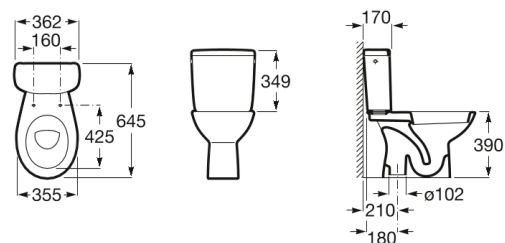

ADELE**Pack bloc WC à évacuation verticale****DIMENSIONS**

Longueur	370 mm
Largeur	645 mm
Hauteur	755 mm

COULEURS ET FINITIONS

00 Blanc

1037 MAD**DESSINS TECHNIQUES****CARACTÉRISTIQUES**

Forme: Ronde

Kit de fixations: Inclus

Poids (Kg): 16

S-Trap max setout (mm): 102

Système d'évacuation: À chasse directe

Type d'installation: Au sol

Type d'évacuation: Verticale

Type de bride: Ouverte

SOUVENT ACHETÉS ENSEMBLE

Abattant double pour WC

80M290..P

Adele

Design neutre, lignes simples, formes harmonieuses. Adele combine avec tout type d'architectures d'intérieur, quel que soit le style. Une collection de porcelaine et de mobilier hautement versatile, idéale pour renouveler la vie de la salle de bains avec la certitude que son design perdurera dans le temps.